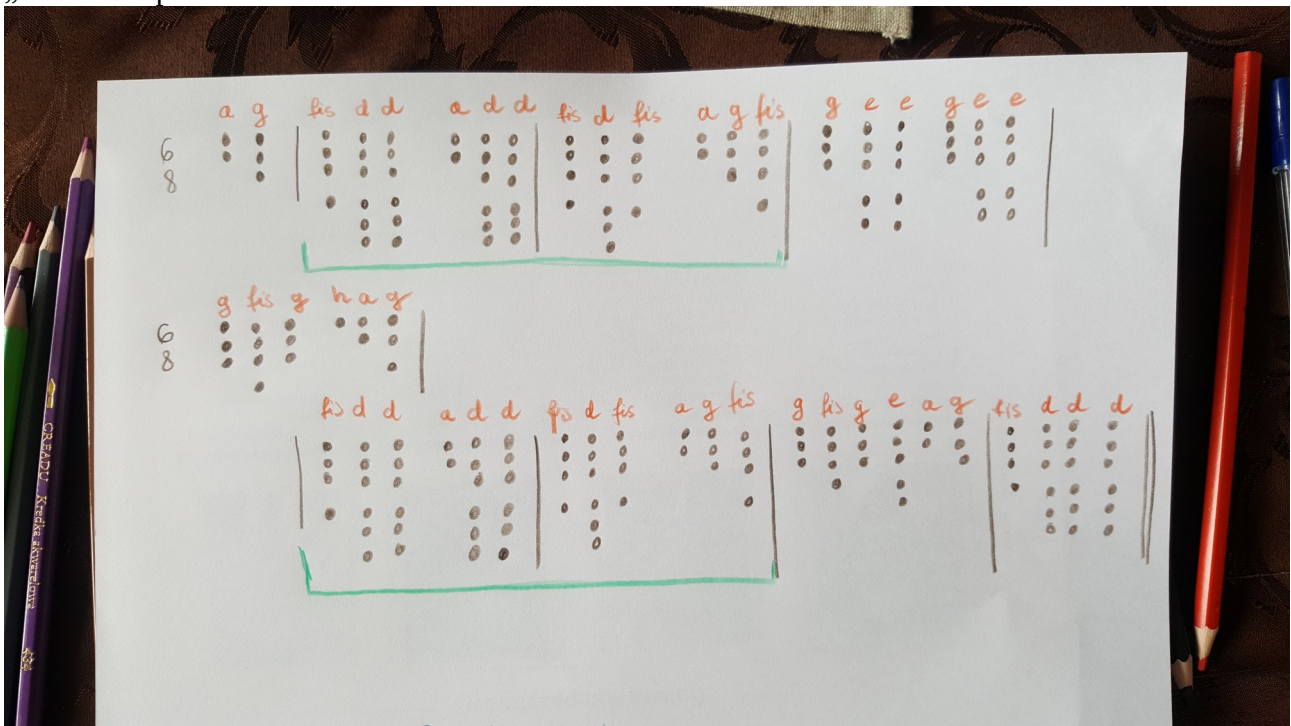

Klasa 6

Witam moje dzieci na kolejnej lekcji .

Temat Mini kurs gry na flażolecie lekcja 2.

Otwórz podręcznik na str 186, na dole strony znajdziesz utwór „Irish washerwoman” czyli „Irlandzka praczka”

a to są chwytty do tego utworu

Na początek zagraj na sucho czyli układaj paluszki według kropeczek na rysunku

Teraz spróbuj zagrać ze mną bardzo wolno :).

Nagranie wysyłam osobno :).

No i posłuchaj jak brzmi w szybkim tempie.

<https://youtu.be/CFo99e913aA>